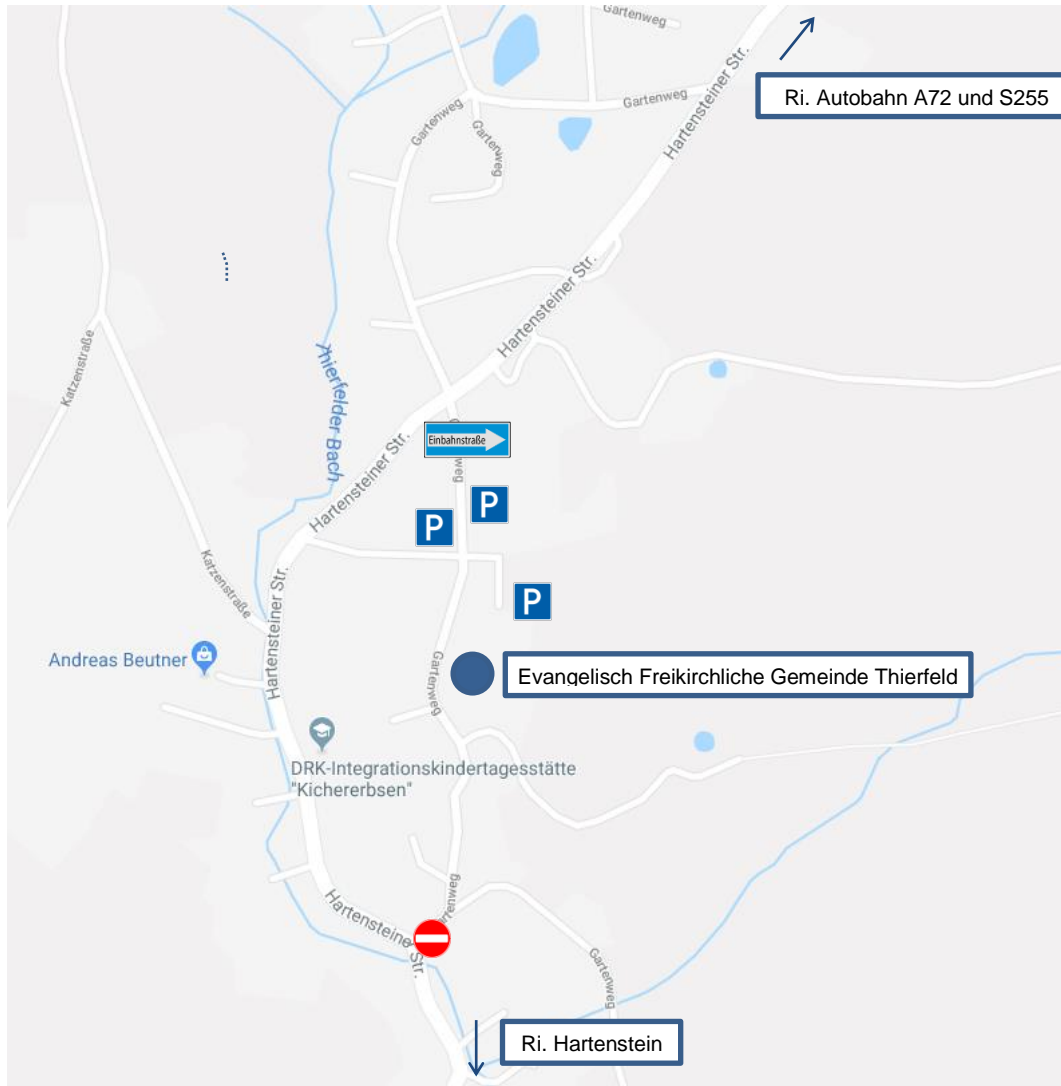

Wegbeschreibung zur Ev. Freik. Gemeinde

- Hier endet der SOLA-Nachmittag.
- Hier holen Sie ihr Kind bitte am 06.04.2019 um 19 Uhr ab.

Um die Evangelisch freikirchliche Gemeinde Thierfeld e.V. zu erreichen, geben Sie bitte folgende Adresse ins Navi ein: Gartenweg 7, 08118 Hartenstein OT Thierfeld.

Bitte beachten Sie, dass Sie den Gartenweg aufgrund der Enge und der Parkplatz-Situation NICHT aus Richtung Hartenstein befahren, sondern nur aus Richtung Autobahn / S255.

Bitte parken Sie nur auf den gekennzeichneten Flächen und fahren Sie nicht direkt vor das Gemeindehaus.

Bitte beachten Sie auch die Hinweisschilder zum SOLA am Straßenrand.

**Sollten Sie Schwierigkeiten mit dem Weg haben,
rufen Sie einfach das SOLA-Handy, Tel. 01525 / 7535080 an.**