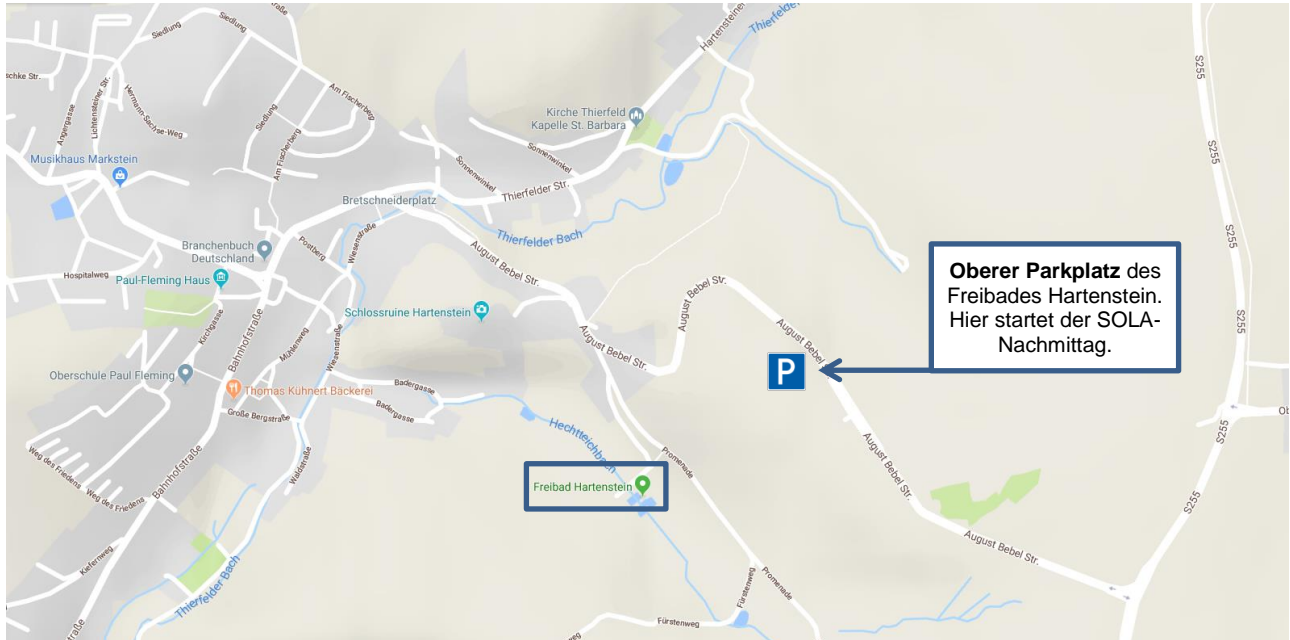

Wegbeschreibung zum SOLA-Nachmittag

- Hier startet der SOLA-Nachmittag.
- Hier bringen Sie ihr Kind bitte am 06.04.2019 um 15 Uhr hin.

Der SOLA-Nachmittag startet am 6. April um 15 Uhr. Bitte bringen Sie Ihr Kind zum **oberen Parkplatz** des Freibades in Hartenstein. Das Freibad liegt auf der August-Bebel-Straße in 08118 Hartenstein, in unmittelbarer Nähe der Schlossruine.

Bitte beachten Sie auch die Hinweisschilder zum Freibad und zum SOLA am Straßenrand.

**Sollten Sie Schwierigkeiten mit dem Weg haben,
rufen Sie einfach das SOLA-Handy, Tel. 01525 / 7535080 an.**